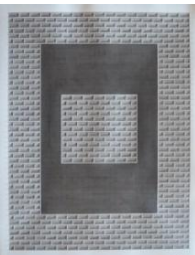

Vaclav Pozarek

Fassade / 2005

encre et crayon sur papier

39,90 x 30 cm

coll. de l'artiste

inv. : 3