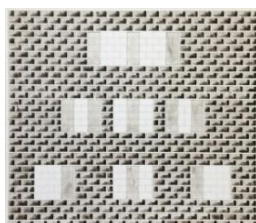

Vaclav Pozarek

Fassade / 2000

papier, crayon,
33 x 39 cm
coll. de l'artiste
inv. : 27