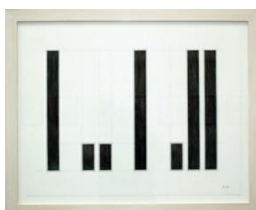

---

**Vaclav Pozarek**

*Bibliothek / 2015*

bois peint  
29,50 x 110 x 25 cm  
court. de l'artiste et de la galerie Francesca Pia, Zürich  
inv. : POZAREK50558

---

**Vaclav Pozarek**

*Vertikalen von Dunhill, fett / 2014*

crayon et encre sur papier  
  
court. de l'artiste et de la galerie Francesca Pia, Zürich  
inv. :

---

**Vaclav Pozarek**

*Vertikalen von Dunhill, hochschmal / 2014*

crayon et encre sur papier

court. de l'artiste et de la galerie Francesca Pia, Zürich  
inv. : POZAREK50560