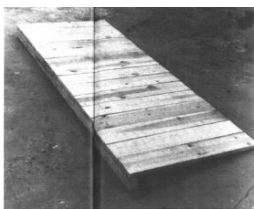

Vaclav Pozarek

Sans titre / 1971 - 1972

bois
8,50 x 155 x 105 cm
coll. de l'artiste
inv. :