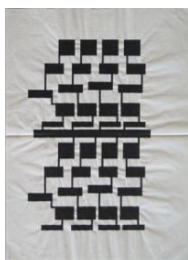

Vaclav Pozarek
Systeme / 1998
papier, crayon, feutre
34 x 49 cm
coll. de l'artiste
inv. : 66