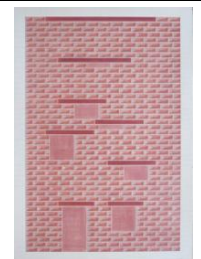

Vaclav Pozarek
Fassade / 2006
encre de couleur et crayon sur papier
70,50 x 50,10 cm
coll. de l'artiste
inv. : 11