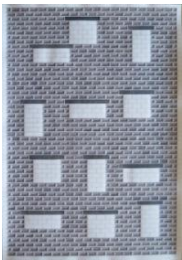

Vaclav Pozarek

Fassade / 2006

encre de couleur et crayon sur papier
69,80 x 50 cm
coll. de l'artiste
inv. : 17