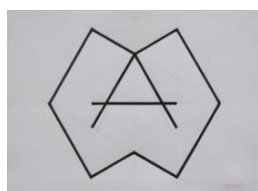

Vaclav Pozarek
MAW / 2018
papier, crayon, feutre
42 x 29,70 cm
coll. de l'artiste
inv. :